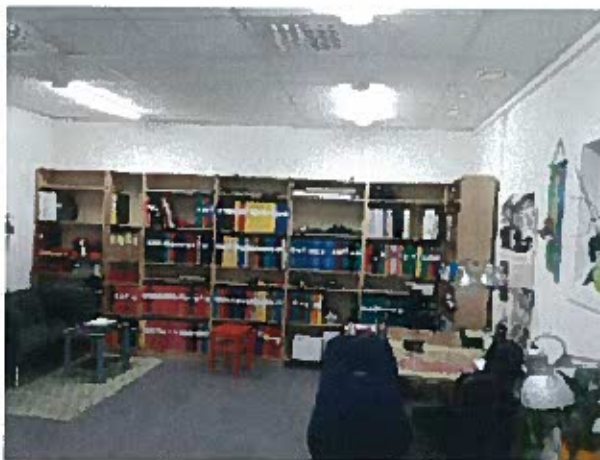

Solidaritetshuset

Lediga lokaler 2019

Plan 1 (bv) 3 kontor i fil. Totalt 58,4 m², som ev kan utökas till 71,5 eller 80 m² (tillträde senast 20190801)

129A 34,3 m²

132 Kontor 13 m²

133. Kontor 11,1 m²

Ev. kan även lokal 129B (13,1 m²) hyras ut om så önskas, varvid tillfälligt uppsatt vägg i passage mellan lokalerna tas bort. Genom intern omflyttning kan *eventuellt* även rum 134 (8,8 m²) ställas till förfogande