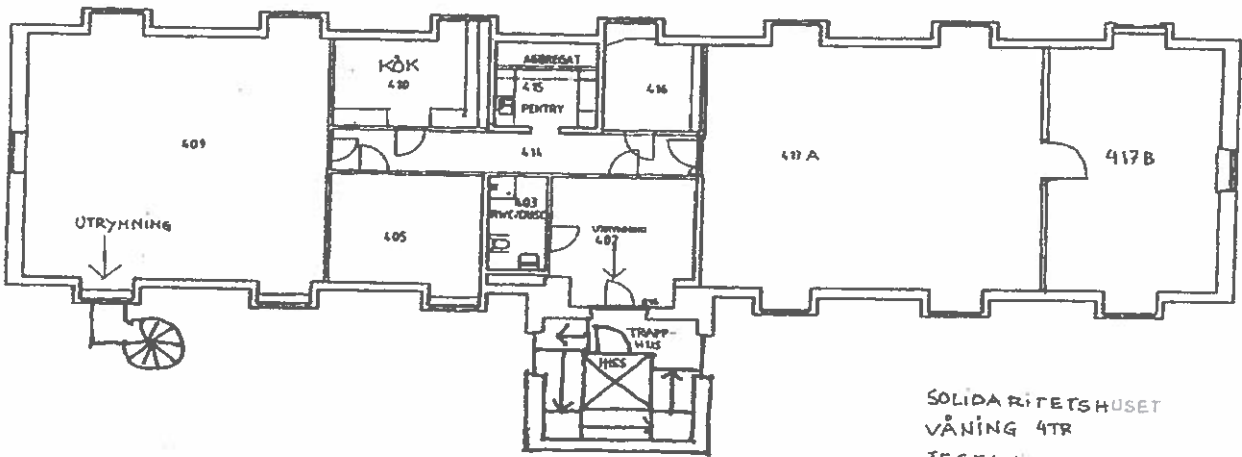

Kontakta Maria Bergstrand för mer information och visning.
maria.bergstrand@solidaritetshuset.se tel 079 0769 001

Plan 4, totalt 250, m² (284 m² golvyta), består av: Södergaveln 110 m² och Norrgaveln 60 m² samt två kontor 16 m² respektive 8 m² och ett kontor, 15,5 m², som inretts till kök. På våningsplanet finns även rymlig entré RWC-toalett med dusch samt pentry/förråd. Rymlig hiss.

Södergaveln 110 m² (2 lokaler, ca 12 arbetsplatser)

Norrgaveln 60 m² (ca 8 arbetsplatser)

Kök 15 m²

Kontor 16 m² (ca 2 arbetsplatser)

Kontor 8 m²

NORR ←

SOLIDARITETSHUSET
VÅNING 4TR
TEGELVIKSGATAN 40
116 91 STOCKHOLM